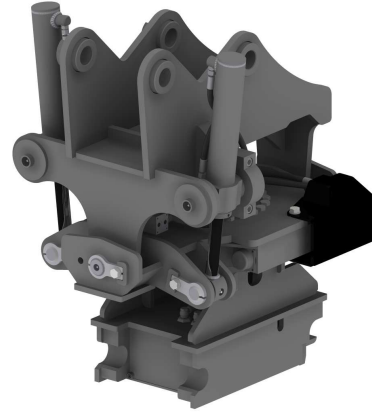

ROT

Hydraulic Equipment Industries

ROT 2

ROT 2 D

MODELLO MODEL MODÈLE MODELL	PRESSIONE PRESSURE PRESSION DRUCK	PESO WEIGHT POIDS GEWICHT	PORTATA LOAD CAPACITY PORTÉE LEISTUNG	VOLT VOLT VOLT VOLT	MACCHINA MACHINE MACHINE MACHINE
	MAX-BAR	KG	t	V	MAX-TON
ROT 2	300	390	8	12 / 24	13-22
ROT 2 D	300	480	8	12 / 24	13-22