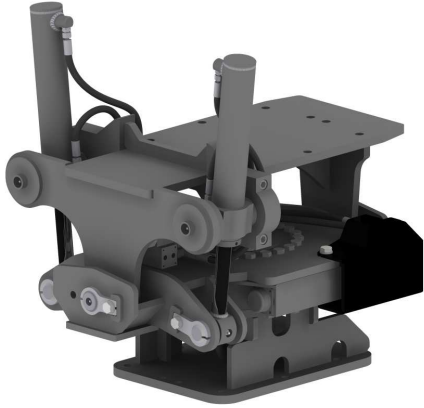

ROT

Hydraulic Equipment Industries

ROT 2

ROT 2 D

MODELLO MODEL MODÈLE MODELL	PRESSIONE PRESSURE PRESSION DRUCK	PESO WEIGHT POIDS GEWICHT	PORTATA LOAD CAPACITY PORTÉE LEISTUNG	VOLT VOLT VOLT VOLT	MACCHINA MACHINE MACHINE MACHINE
	MAX-BAR	KG	t	V	MAX-TON
ROT 2	300	390	8	12 / 24	13-22
ROT 2 D	300	480	8	12 / 24	13-22