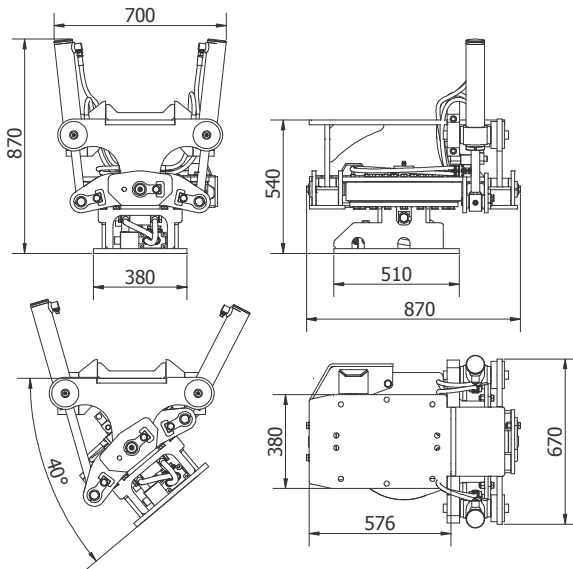

ROT

Hydraulic Equipment Industries

ROT 2

ROT 2 D

MODELLO MODEL MODÈLE MODELL	PRESSIONE PRESSURE PRESSION DRUCK	PESO WEIGHT POIDS GEWICHT	PORTATA LOAD CAPACITY PORTÉE LEISTUNG	VOLT VOLT VOLT VOLT	MACCHINA MACHINE MACHINE MACHINE
	MAX-BAR	KG	t	V	MAX-TON
ROT 2	300	390	8	12 / 24	13-22
ROT 2 D	300	480	8	12 / 24	13-22