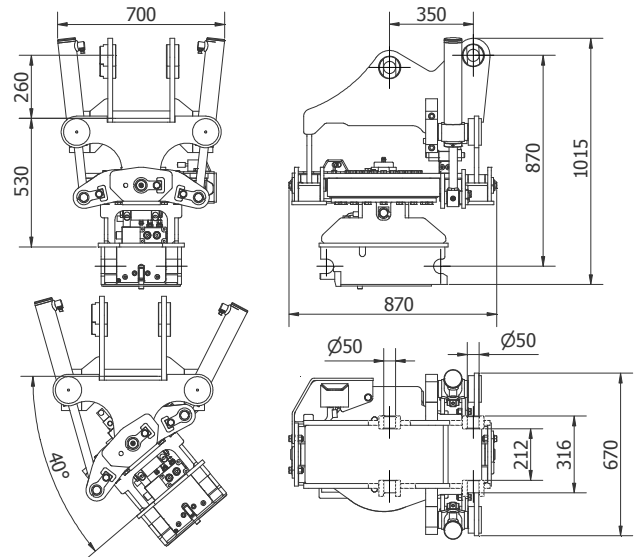

ROT

Hydraulic Equipment Industries

ROT 2

ROT 2 D

MODELLO MODEL MODÈLE MODELL	PRESSIONE PRESSURE PRESSION DRUCK	PESO WEIGHT POIDS GEWICHT	PORTATA LOAD CAPACITY PORTÉE LEISTUNG	VOLT VOLT VOLT VOLT	MACCHINA MACHINE MACHINE MACHINE
	MAX-BAR	KG	t	V	MAX-TON
ROT 2	300	390	8	12 / 24	13-22
ROT 2 D	300	480	8	12 / 24	13-22