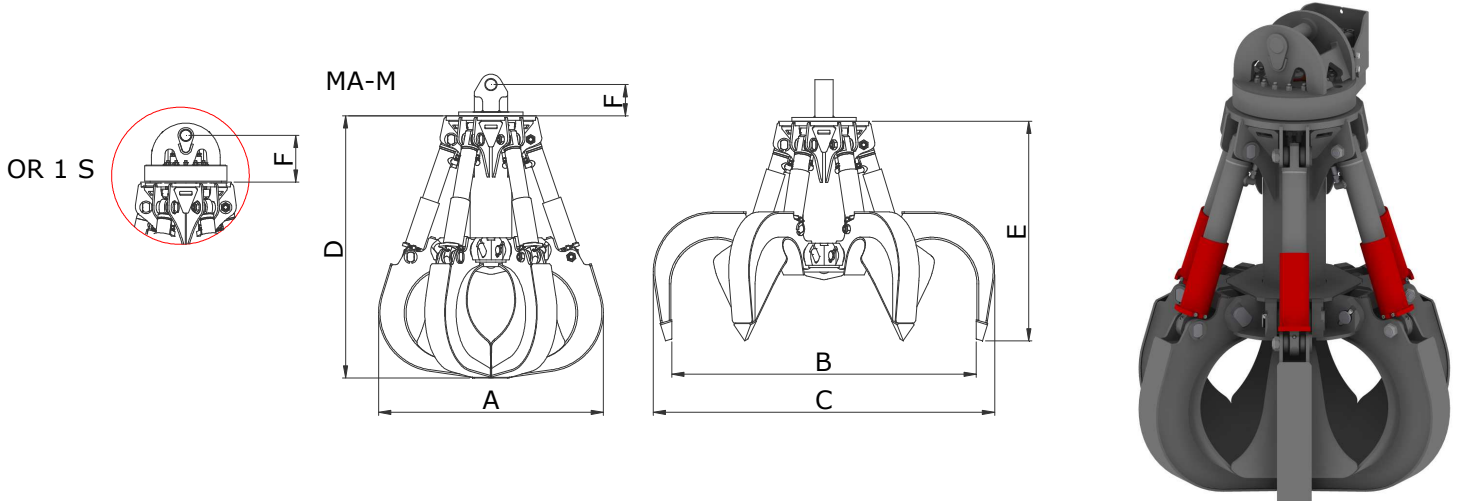

# MPV - FHF

Hydraulic Equipment Industries

MODELLO MODEL MODÈLE MODELL	CAPACITA' CAPACITY CAPACITÉ INHALT	PRESSIONE PRESSURE PRESSION DRUCK	DENTI/PESO TEETH/WEIGHT DENTS/POIDS ZÄHNE/GEWICHT			FORZA FORCE FORCE KRAFT	DIMENSIONI (mm) SIZES (mm) DIMENSIONS (mm) ABMESSUNGEN (mm)						MACCHINA MACHINE MACHINE MASCHINE
							LT	MAX-BAR	n°/KG			t	
MPV 550 FH	550	330	4/1020	5/1130	6/1240	3.0	1350	1940	2160	1740	1420	210	24-30
MPV 550 FH - OR 1 S	550	330	4/1180	5/1290	6/1400	3.0	1350	1940	2160	1740	1420	310	24-30
MPV 600 FH	600	330	4/1160	5/1320	6/1460	3.0	1470	1990	2230	1730	1450	210	25-40
MPV 600 FH - OR 1 S	600	330	4/1320	5/1480	6/1640	3.0	1470	1990	2230	1730	1450	310	25-40
MPV 700 FH	700	330	4/1260	5/1420	6/1580	2.8	1530	2130	2370	1800	1370	210	27-45
MPV 700 FH - OR 1 S	700	330	4/1420	5/1580	6/1740	2.8	1530	2130	2370	1800	1370	310	27-45
MPV 800 FH	800	330	4/1370	5/1530	6/1690	2.7	1600	2180	2430	1780	1500	210	28-45
MPV 800 FH - OR 1 S	800	330	4/1530	5/1690	6/1850	2.7	1600	2180	2430	1780	1500	310	28-45
MPV 1000 FH	1.000	330	4/1460	5/1640	6/1820	2.4	1690	2470	2730	1930	1540	210	30-45
MPV 1000 FH - OR 1 S	1.000	330	4/1620	5/1800	6/1980	2.4	1690	2470	2730	1930	1540	310	30-45